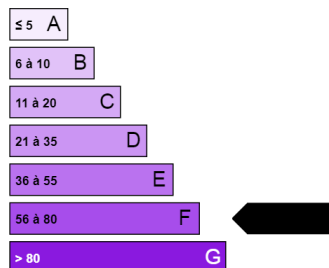

CRUZY-LE-CHÂTEL

MAISON DE TYPE 3 À CRUZY LE CHATEL

35 000,00 €

Maison

T3 101m²

Maison de type 3 - 101 m² - comprenant cuisine, séjour, 2 chambres, salle de bains, WC, jardin. Chauffage au fioul DPE = E Pas de frais de dossier. Frais de notaire réduits.

BILAN ÉNERGIE

Type : Fioul

Classe énergie :

GES :

INTÉRESSÉ(E) ? ENTREZ EN CONTACT

Votre conseiller
Service Commercial

03.86.18.09.50