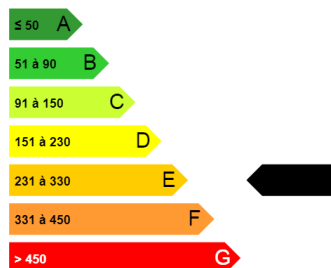

### MAISON DE TYPE 3 À CRUZY LE CHATEL

35 000,00 €

Maison

T3 101m<sup>2</sup>

Maison de type 3 - 101 m<sup>2</sup> - comprenant cuisine, séjour, 2 chambres, salle de bains, WC, jardin. Chauffage au fioul DPE = E Pas de frais de dossier. Frais de notaire réduits.

## BILAN ÉNERGIE

Type : Fioul

Classe énergie :

GES :

INTÉRESSÉ(E) ? ENTREZ EN CONTACT

Votre conseiller  
Service Commercial

03.86.18.09.50