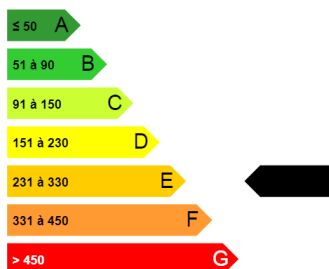

L'ISLE-SUR-SEREIN

L'ISLE SUR SEREIN T5 DE 149 M²

56 000,00 €

Maison

T5 149m²

Maison de village comprenant cuisine, séjour, 4 chambres, salle de bains, WC.

- Pas de frais d'agence
- Frais de notaire réduits
- Possibilité APL, Locapass, FSL, aide Mobili-jeu

BILAN ÉNERGIE

Type : Fioul Individuel

Classe énergie :

GES :

PLUS D'INFORMATIONS

Année de
réhabilitation : 0

INTÉRESSÉ(E) ? ENTREZ EN
CONTACT

Votre conseiller
Françoise DENIEL