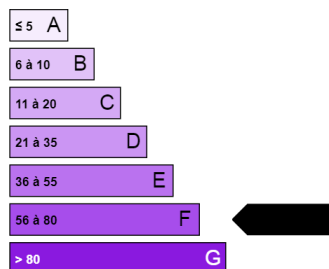

L'ISLE-SUR-SEREIN

L'ISLE SUR SEREIN T5 DE 149 M²

56 000,00 €

Maison

T5 149m²

Maison de village comprenant cuisine, séjour, 4 chambres, salle de bains, WC.

- Pas de frais d'agence
- Frais de notaire réduits
- Possibilité APL, Locapass, FSL, aide Mobili-jeu

BILAN ÉNERGIE

Type : Fioul Individuel

Classe énergie :

GES :

PLUS D'INFORMATIONS

Année de
réhabilitation : 0

INTÉRESSÉ(E) ? ENTREZ EN
CONTACT

Votre conseiller
Françoise DENIEL

03 86 18 09 50