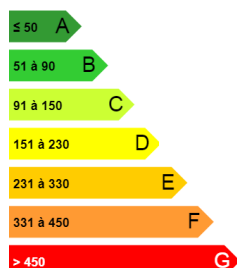

## BILAN ÉNERGIE

Type : Collectif

Montant : 52,85 € / mois

Classe énergie :

GES :